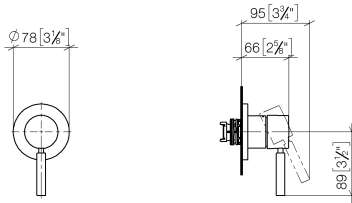

36 060 660

- Abdeckplatte Ø 78 mm

Passt zu: TARA, META

	Chrom	36 060 660-00
	Platin gebürstet	36 060 660-06
	Platin	36 060 660-08
	Dark Chrome	36 060 660-19
	Light Gold	36 060 660-26
	Light Gold gebürstet	36 060 660-27
	Messing gebürstet (23kt Gold)	36 060 660-28
	Schwarz matt	36 060 660-33
	Bronze gebürstet	36 060 660-42
	Champagne gebürstet (22kt Gold)	36 060 660-46
	Champagne (22kt Gold)	36 060 660-47
	Chrom gebürstet	36 060 660-93
	Dark Platinum gebürstet	36 060 660-99

Benötigtes Zubehör

- UP-Wand-Einhandbatterie -** 35 860 970 90
- Max. Einbautiefe 95 mm
 - Min. Einbautiefe 80 mm

36 060 660

mm [inches]

Zertifikate

WRAS_2107016. LGA_29905.

36 060 660

Ersatzteilstückliste

Nr.	Artikelnummer	Benennung	Verbaumenge	Lieferzeit
1	90 15 05 064 01 90	Kartusche	1	2
2	90 27 66 009 00-00	Rosette	1	10
3	09 11 02 293-00	Haube	1	10
4	90 20 66 006 00-00	Griff	1	10
5	90 30 09 064 00 90	Schluessel	1	2