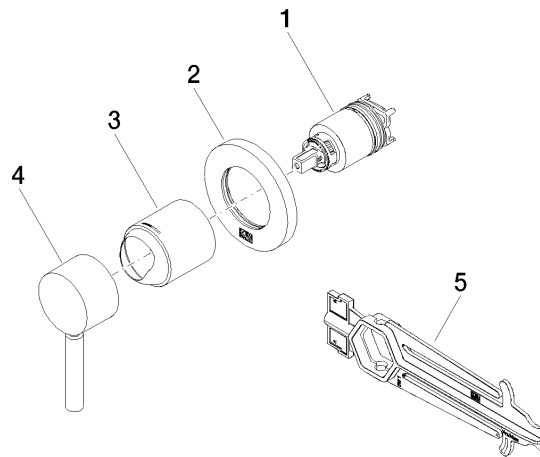

36 060 660

- Abdeckplatte Ø 78 mm

Passt zu: TARA, META

	Chrom	36 060 660-00
	Platin gebürstet	36 060 660-06
	Platin	36 060 660-08
	Dark Chrome	36 060 660-19
	Light Gold	36 060 660-26
	Light Gold gebürstet	36 060 660-27
	Messing gebürstet (23kt Gold)	36 060 660-28
	Schwarz matt	36 060 660-33
	Bronze gebürstet	36 060 660-42
	Champagne gebürstet (22kt Gold)	36 060 660-46
	Champagne (22kt Gold)	36 060 660-47
	Chrom gebürstet	36 060 660-93
	Dark Platinum gebürstet	36 060 660-99

Benötigtes Zubehör

- UP-Wand-Einhandbatterie -** 35 860 970 90
- Max. Einbautiefe 95 mm
 - Min. Einbautiefe 80 mm

36 060 660

mm [inches]

Zertifikate

WRAS_2107016. LGA_29905.

36 060 660

Ersatzteilstückliste

Nr.	Artikelnummer	Benennung	Verbaumenge	Lieferzeit
1	90 15 05 064 01 90	Kartusche	1	2
2	90 27 66 009 00-00	Rosette	1	10
3	09 11 02 293-00	Haube	1	10
4	90 20 66 006 00-00	Griff	1	10
5	90 30 09 064 00 90	Schluessel	1	2